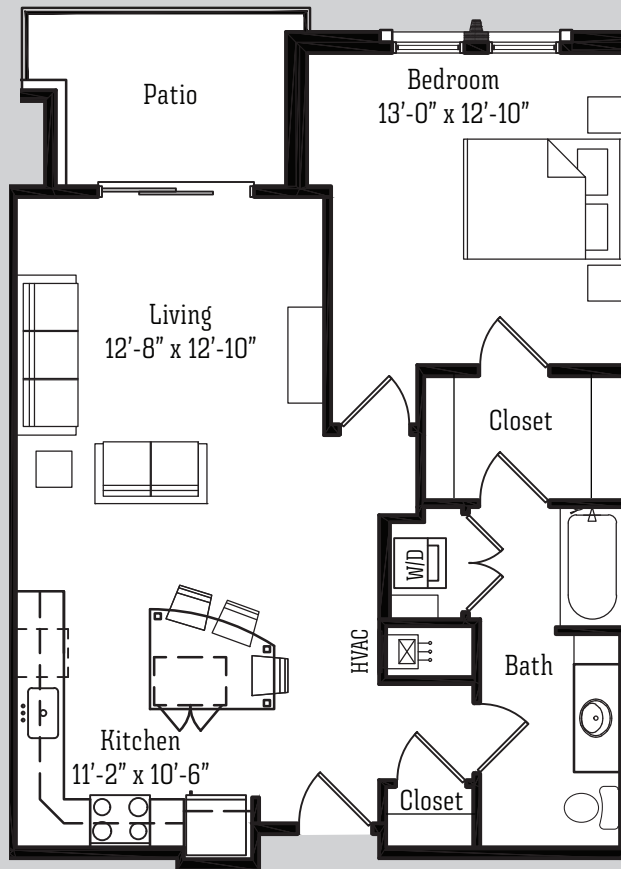

530 Junction Road
Madison, WI 53717

One Bedroom
829 s.f.

8333 GLOBE DR.

Unit Type B1

104, 112, 212, 304, 312

(608) 831-3326
DecoMadison.com

DECO

530 Junction Road
Madison, WI 53717

One Bedroom + Den
931 s.f.

8333 GLOBE DR. Unit Type B2 + Den
211, 311, 411

(608) 831-3326
DecoMadison.com

DECO

530 Junction Road
Madison, WI 53717

One Bedroom
816 s.f.

8333 GLOBE DR.

Unit Type B2

105, 111, 205, 305, 405

(608) 831-3326
DecoMadison.com

DECO

530 Junction Road
Madison, WI 53717

One Bedroom
829 s.f.

8333 GLOBE DR.

Unit Type B3

204