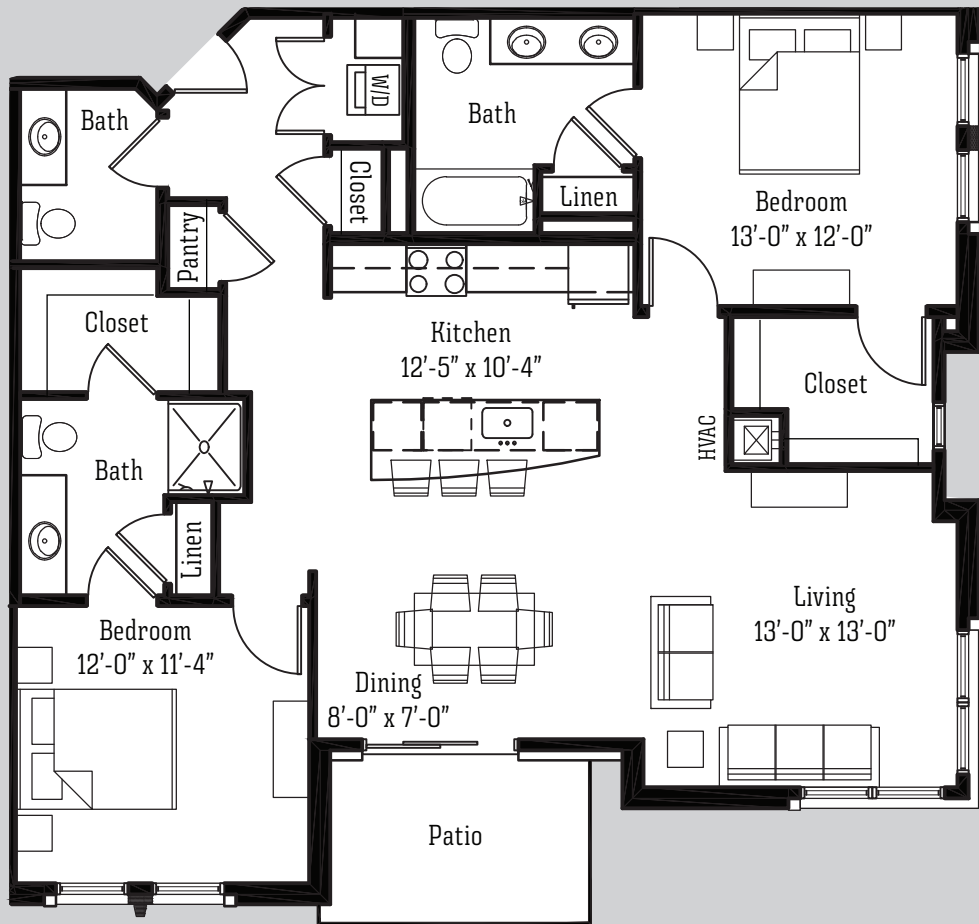

8333 GLOBE DR.

Unit Type W

115

DECO

(608) 831-3326
DecoMadison.com

530 Junction Road
Madison, WI 53717

Two Bedroom
1,313 s.f.

8333 GLOBE DR.