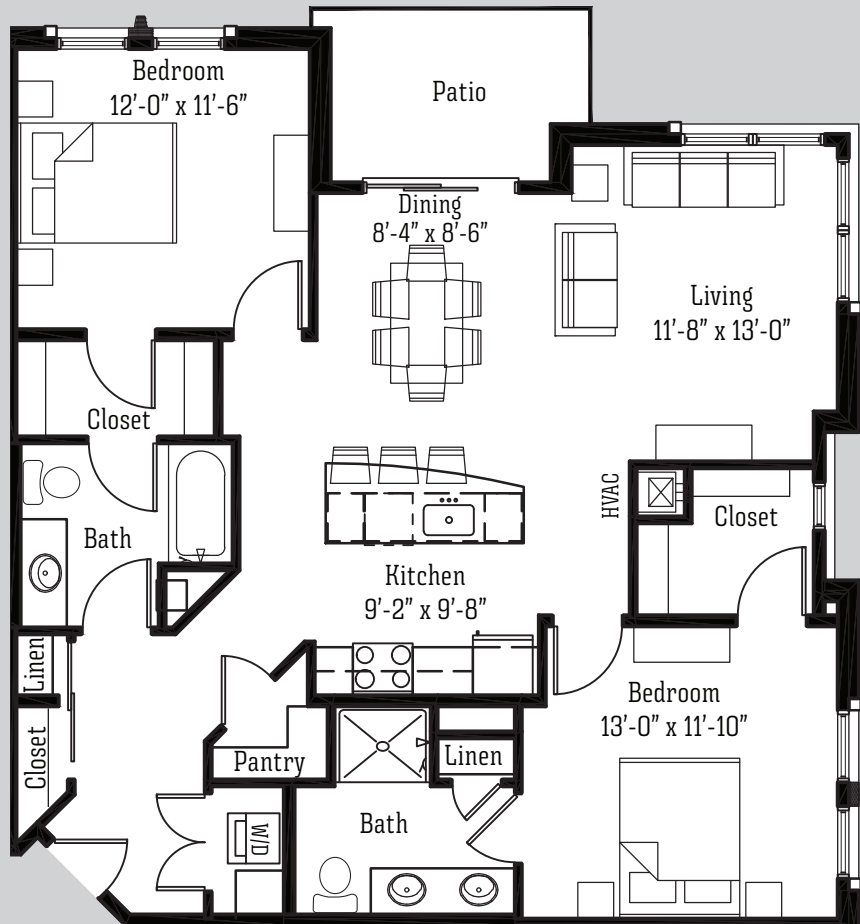

DECO

(608) 831-3326
DecoMadison.com

530 Junction Road
Madison, WI 53717

8333 GLOBE DR.

Unit Type A

101, 201, 215, 301, 315, 401, 415