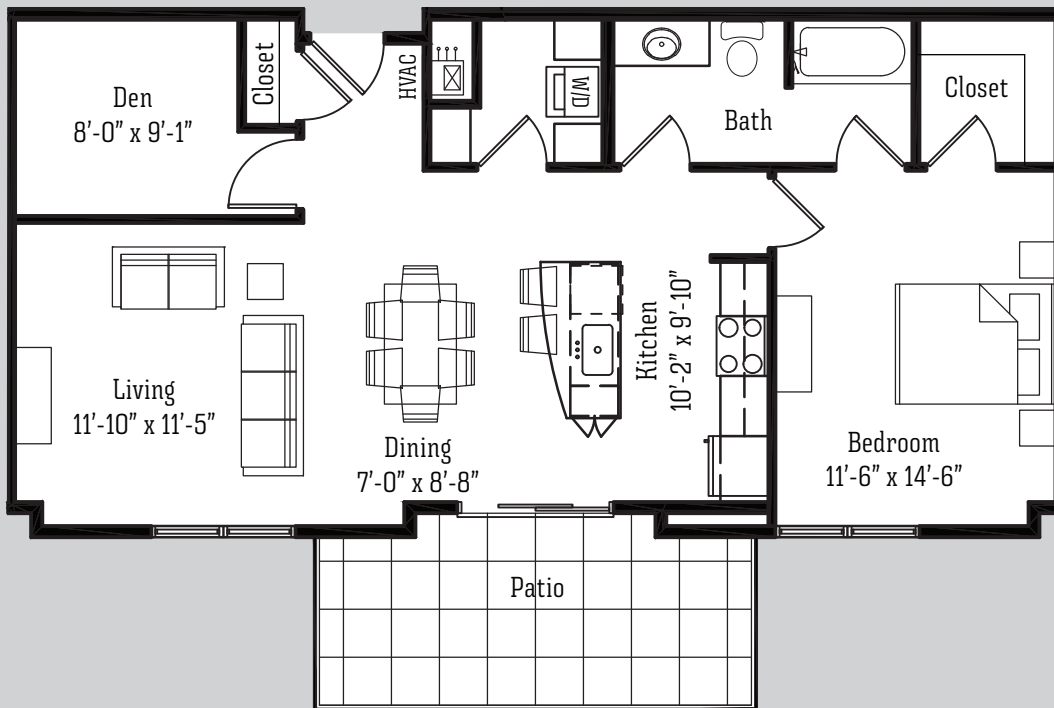

(608) 831-3326
DecoMadison.com

DECO

530 Junction Road
Madison, WI 53717

One Bedroom + Den
951 s.f.

8333 GLOBE DR.

Unit Type Q

408