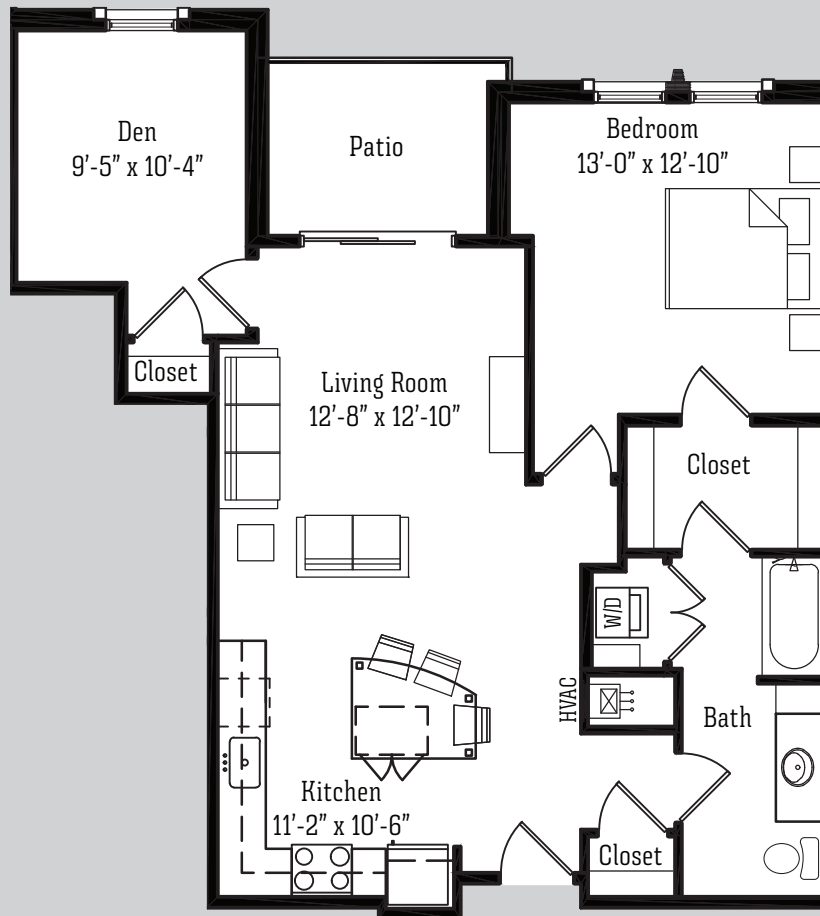

530 Junction Road
Madison, WI 53717

One Bedroom
829 s.f.

8333 GLOBE DR.

Unit Type B1

104, 112, 212, 304, 312

(608) 831-3326
DecoMadison.com

DECO

530 Junction Road
Madison, WI 53717

One Bedroom + Den
931 s.f.

8333 GLOBE DR. Unit Type B2 + Den
211, 311, 411

(608) 831-3326
DecoMadison.com

DECO

530 Junction Road
Madison, WI 53717

One Bedroom
816 s.f.

8333 GLOBE DR.

Unit Type B2