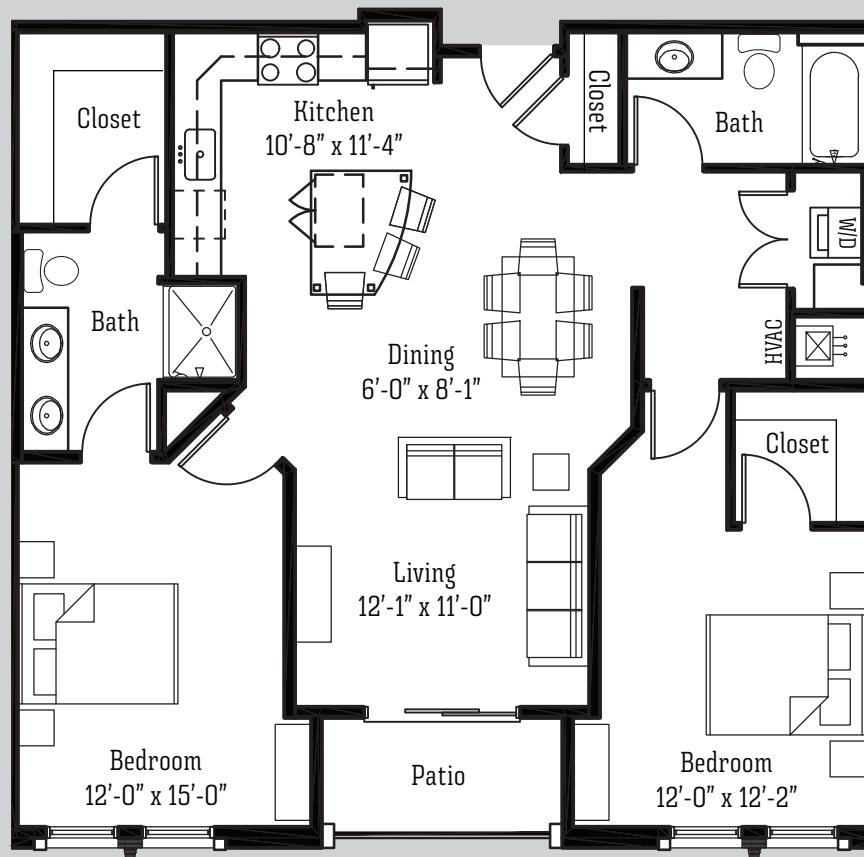

One Bedroom + Den
931 s.f.

8333 GLOBE DR. Unit Type B2 + Den
211, 311, 411

(608) 831-3326
DecoMadison.com

DECO

530 Junction Road
Madison, WI 53717

One Bedroom
816 s.f.

8333 GLOBE DR.

Unit Type B2

105, 111, 205, 305, 405

(608) 831-3326
DecoMadison.com

DECO

530 Junction Road
Madison, WI 53717

One Bedroom
829 s.f.

8333 GLOBE DR.

Unit Type B3

204

(608) 831-3326
DecoMadison.com

DECO

530 Junction Road
Madison, WI 53717

Two Bedroom
1,169 s.f.

8333 GLOBE DR.

Unit Type G1

308

(608) 831-3326
DecoMadison.com