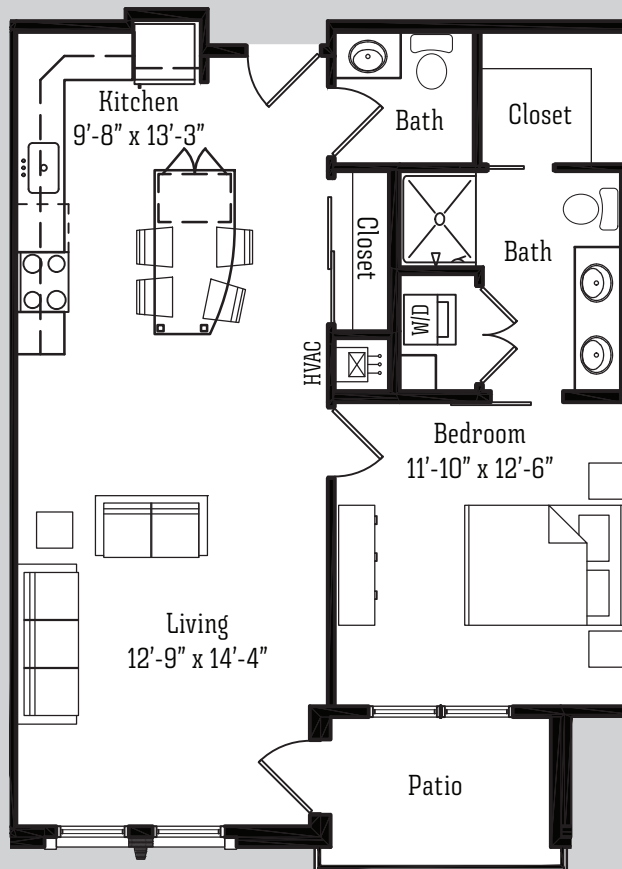

530 Junction Road
Madison, WI 53717

One Bedroom
829 s.f.

8333 GLOBE DR.

Unit Type B1

104, 112, 212, 304, 312

(608) 831-3326
DecoMadison.com

DECO

530 Junction Road
Madison, WI 53717

One Bedroom + Den
931 s.f.

8333 GLOBE DR. Unit Type B2 + Den
211, 311, 411

(608) 831-3326
DecoMadison.com

DECO

530 Junction Road
Madison, WI 53717

One Bedroom
816 s.f.

8333 GLOBE DR.

Unit Type B2