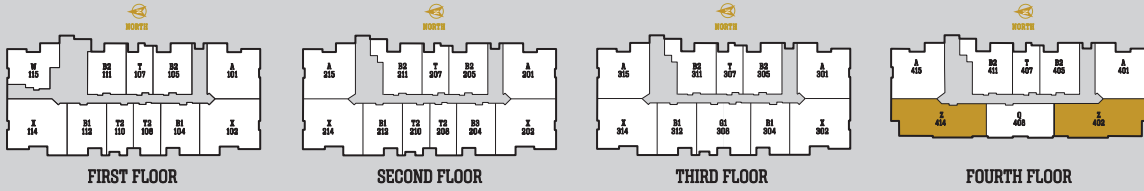

Unit Type X

102, 114, 202, 214, 302, 314

DECO

(608) 831-3326
DecoMadison.com

530 Junction Road
Madison, WI 53717

8333 GLOBE DR.

Unit Type Z

402, 414