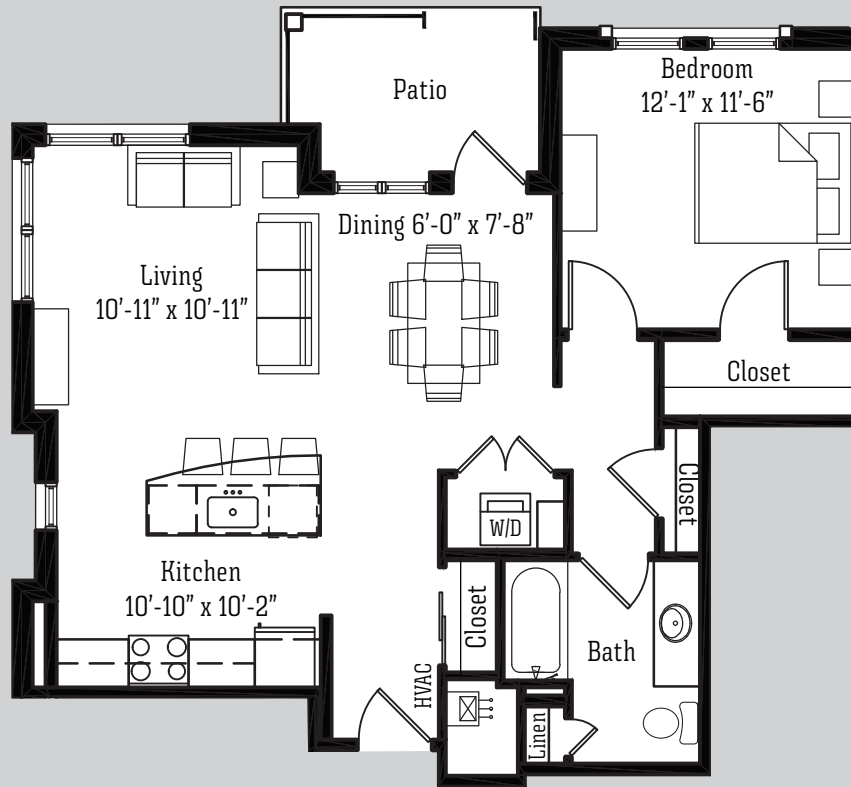

Executive Studio
566 s.f.

8333 GLOBE DR.

Unit Type T2

108, 110, 208, 210

(608) 831-3326
DecoMadison.com

DECO

530 Junction Road
Madison, WI 53717

One Bedroom
824 s.f.

8333 GLOBE DR.

Unit Type W

115

DECO

(608) 831-3326
DecoMadison.com

530 Junction Road
Madison, WI 53717

Two Bedroom
1,313 s.f.

8333 GLOBE DR.