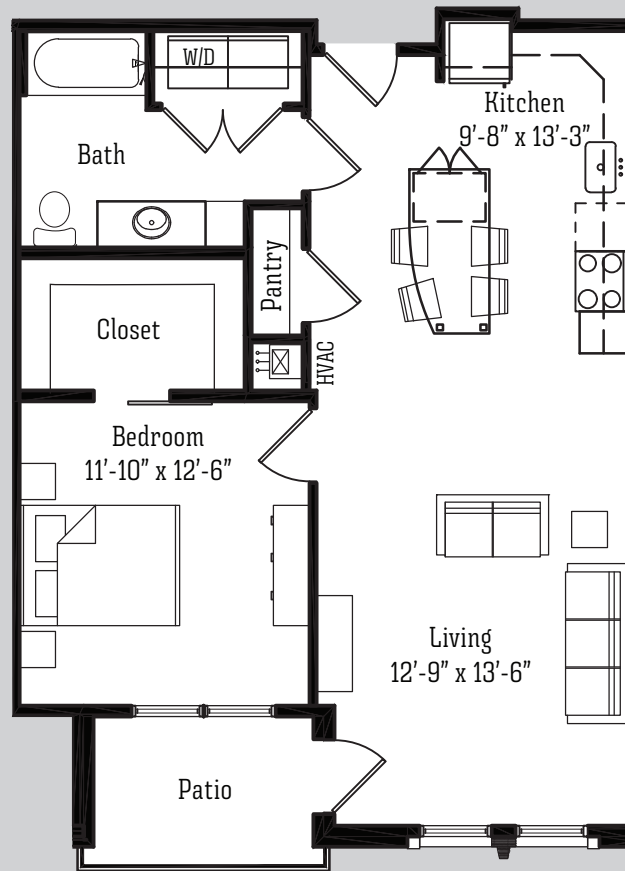

One Bedroom + Den
931 s.f.

8333 GLOBE DR. Unit Type B2 + Den
211, 311, 411

(608) 831-3326
DecoMadison.com

DECO

530 Junction Road
Madison, WI 53717

One Bedroom
816 s.f.

8333 GLOBE DR.

Unit Type B2

105, 111, 205, 305, 405

(608) 831-3326
DecoMadison.com

DECO

530 Junction Road
Madison, WI 53717

One Bedroom
829 s.f.

8333 GLOBE DR.

Unit Type B3

204