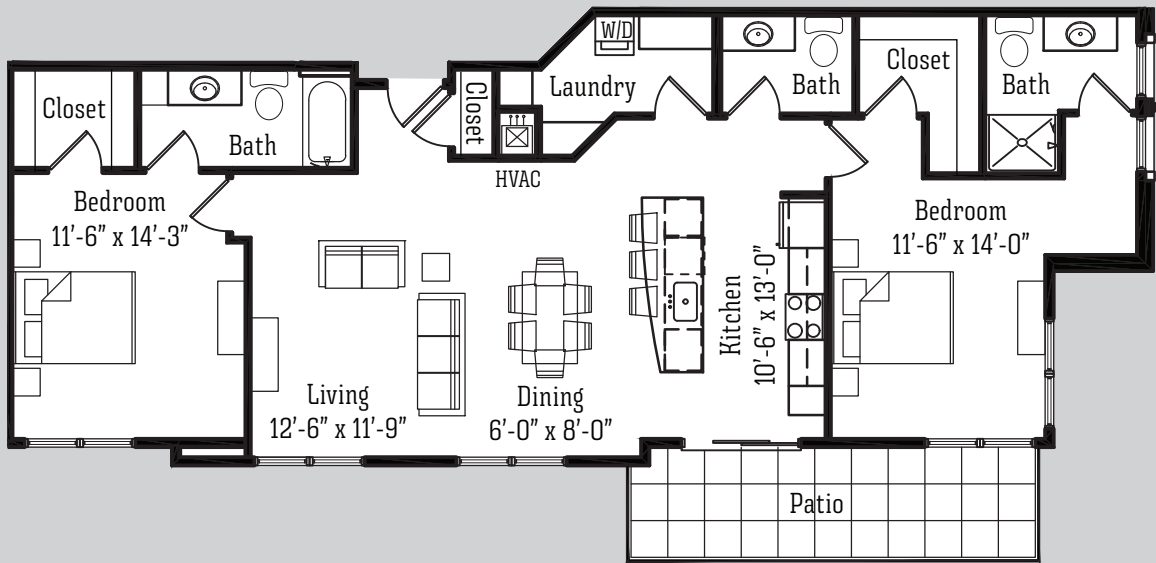

8333 GLOBE DR.

Unit Type W

115

DECO

(608) 831-3326
DecoMadison.com

530 Junction Road
Madison, WI 53717

Two Bedroom
1,313 s.f.

8333 GLOBE DR.

Unit Type X

102, 114, 202, 214, 302, 314

DECO

(608) 831-3326
DecoMadison.com

530 Junction Road
Madison, WI 53717

8333 GLOBE DR.

Unit Type Z

402, 414